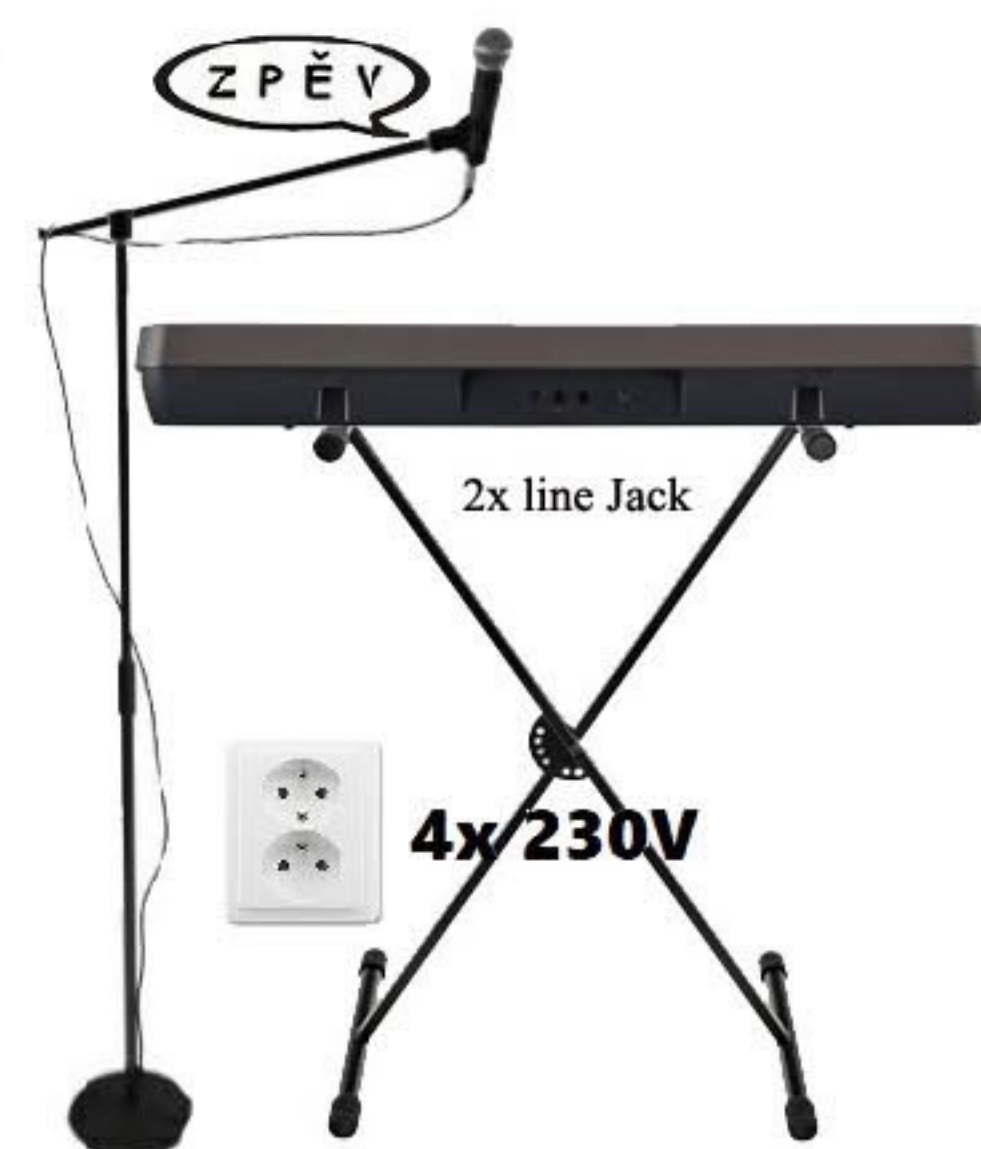

## Stageplan sk. ÚLET In-ear

1x 230V

1x line jack

1x line jack

1x line jack

1x 230V

ZPĚV

ZPĚV

ZPĚV

ZPĚV

Akordeon

2x 230V

2x line Jack

4x 230V

Ozvučení In-ear  
Splitter

- |          |                |             |
|----------|----------------|-------------|
| 1. Voc.1 | 5. El. kytara  | 9. Kajn     |
| 2. Voc.2 | 6. Ak. kytara  | 10. Klavesy |
| 3. Voc.3 | 7. Bas. kytara | 11. Klávesy |
| 4. Voc.4 | 8. Akordeon    |             |