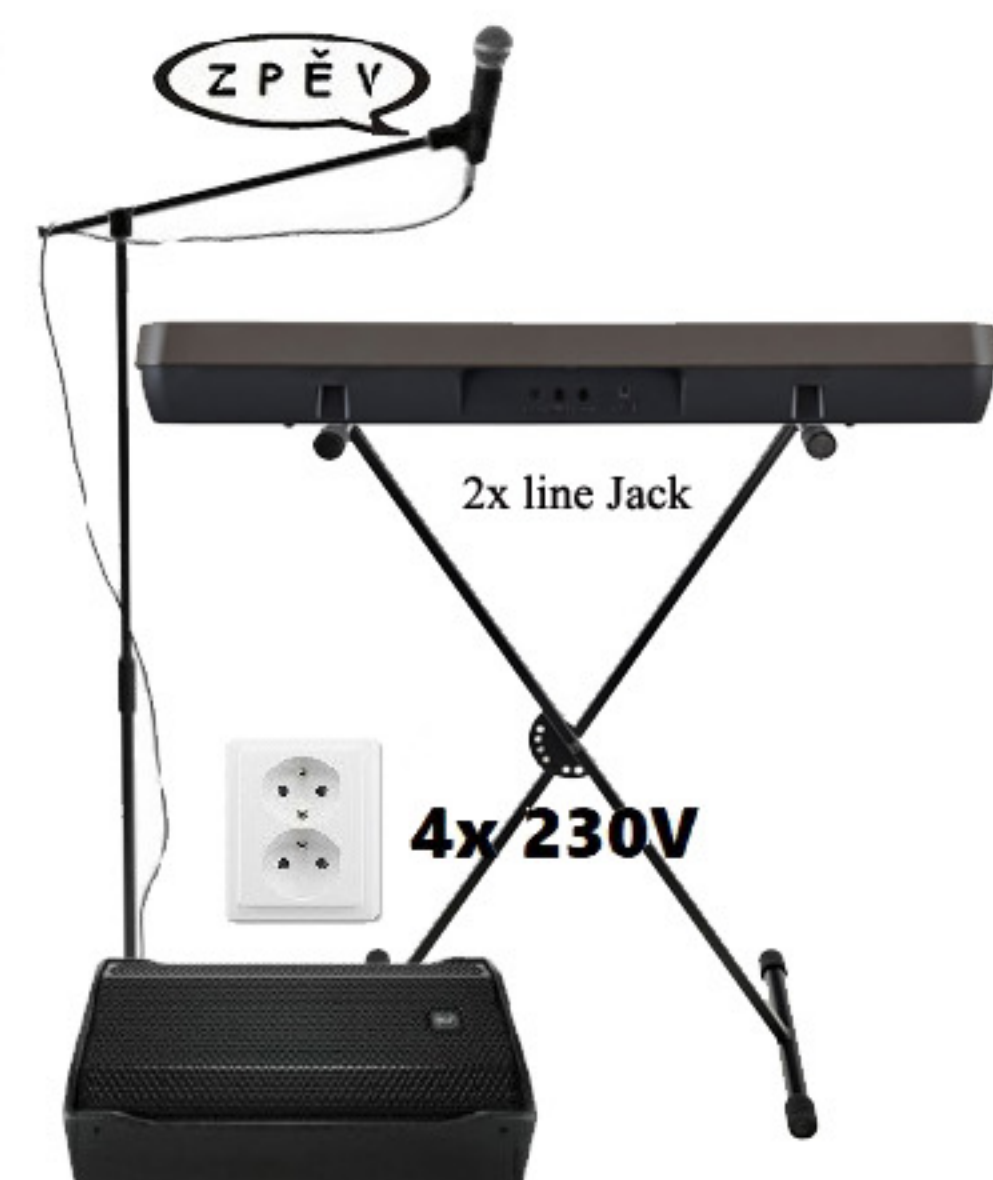

Stageplan sk. ÚLET

1x line jack

1x line jack

1x line jack

1x 230V

2x 230V

4x 230V